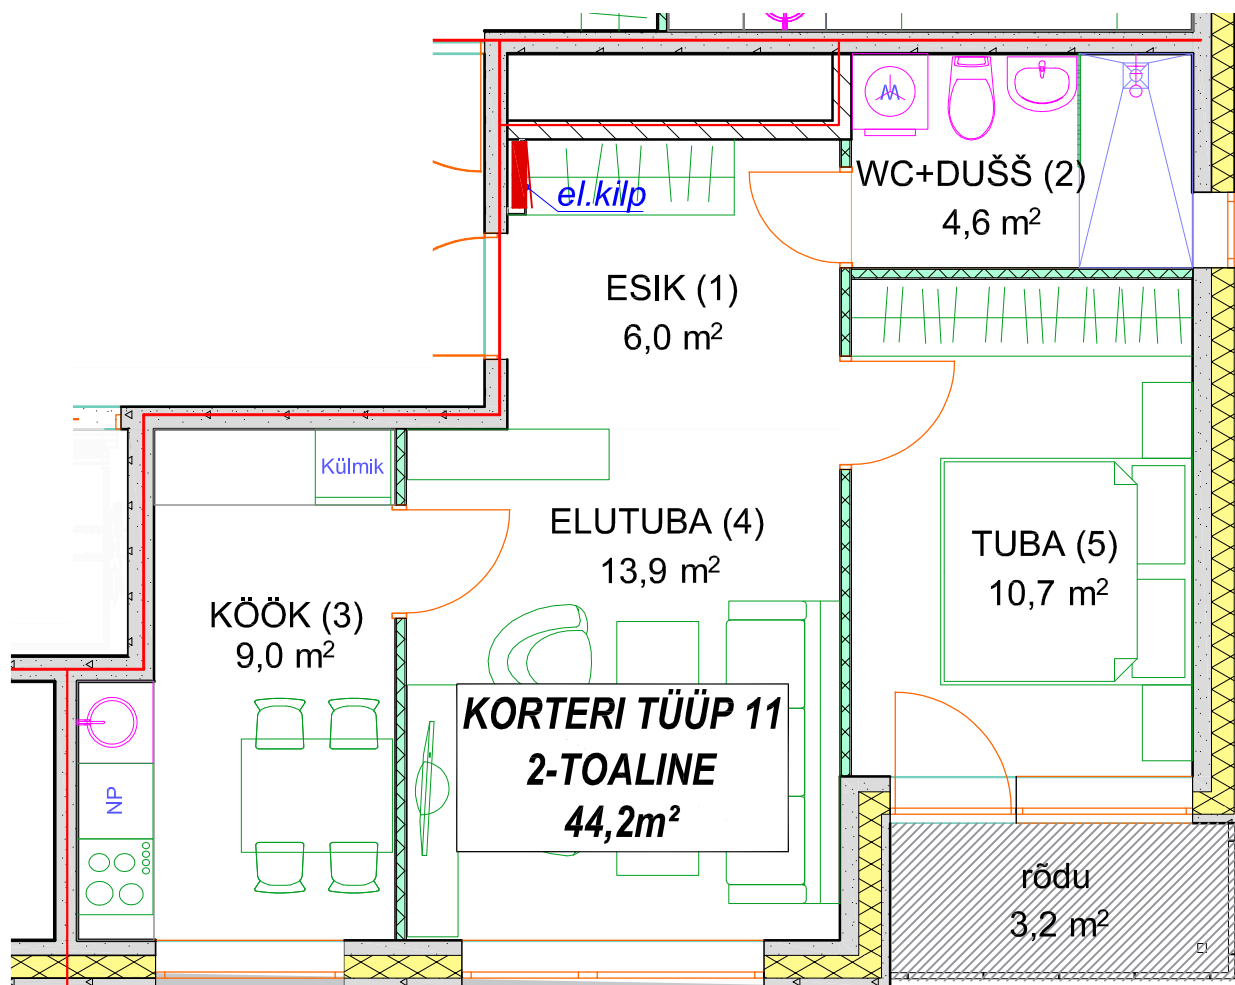

## KORTERID 90; 94; 98; 102; 106; 110

KORTERI TÜÜP	NUMBER PLAANIL	RUUMI NIMETUS	PIND, m <sup>2</sup>	KORTERI KOGUPIND m <sup>2</sup>
11	1	ESIK	6,0	44,2
	2	WC + DUŠŠ	4,6	
	3	KÖÖK	9,0	
	4	ELUTUBA	13,9	
	5	TUBA	10,7	
		RÕDU	3,7	