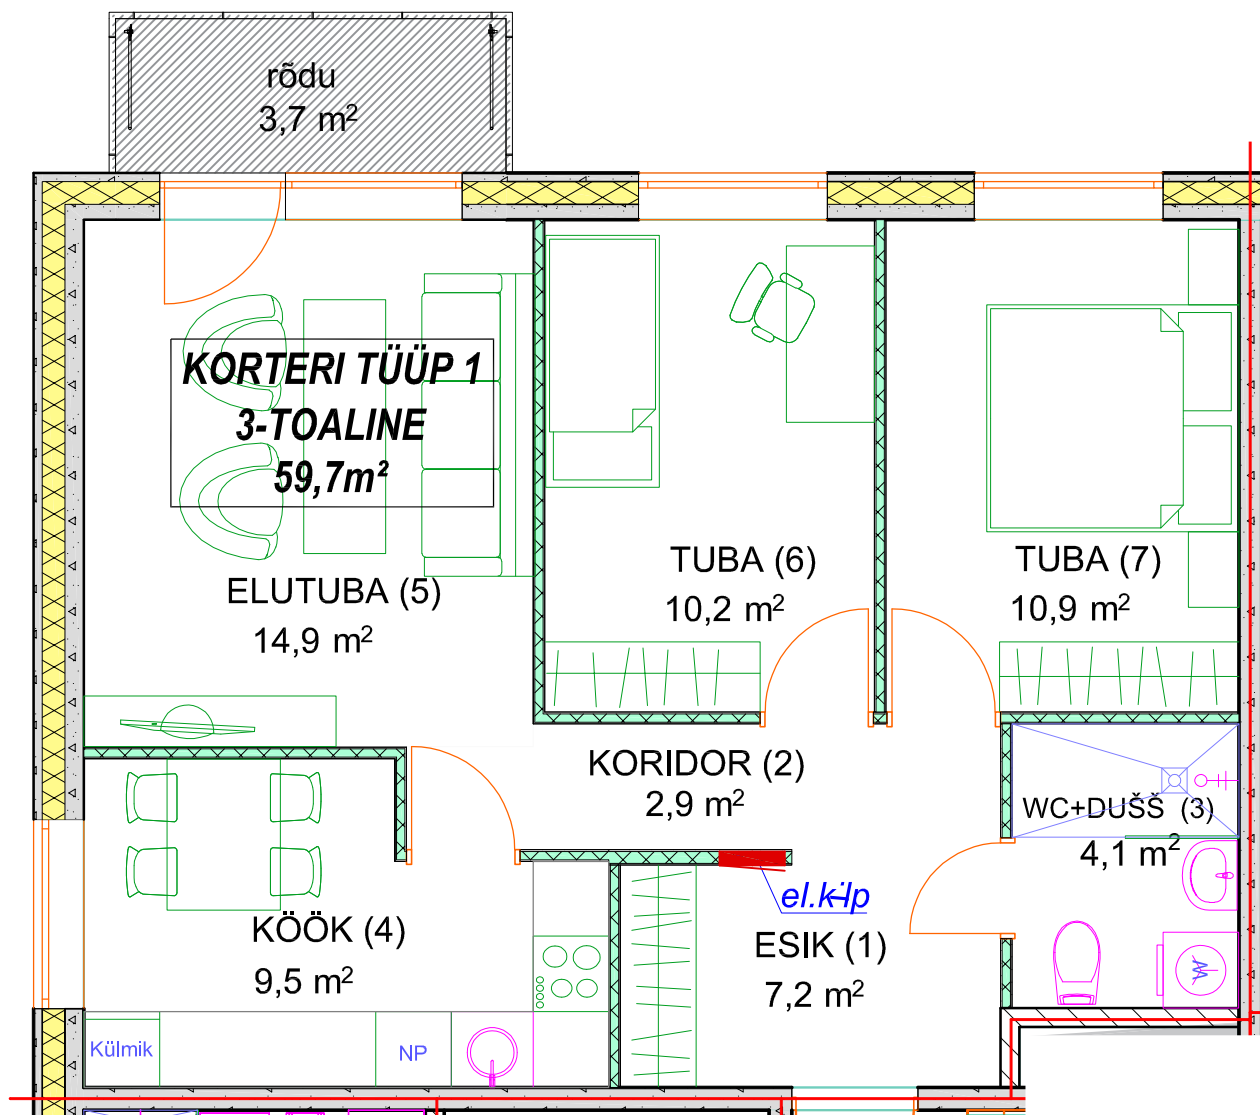

KORTERI TÜÜP 1

KORTERID 4; 8; 12; 16; 20; 24; 28; 32

KORTERI TÜÜP	NUMBER PLAANIL	RUUMI NIMETUS	PIND, m ²	KORTERI KOGUPIND m ²
1	1	ESIK	7,2	59,7
	2	KORIDOR	2,9	
	3	WC + DUŠŠ	4,1	
	4	KÖÖK	9,5	
	5	ELUTUBA	14,9	
	6	TUBA	10,2	
	7	TUBA	10,9	
		RÕDU	3,7	