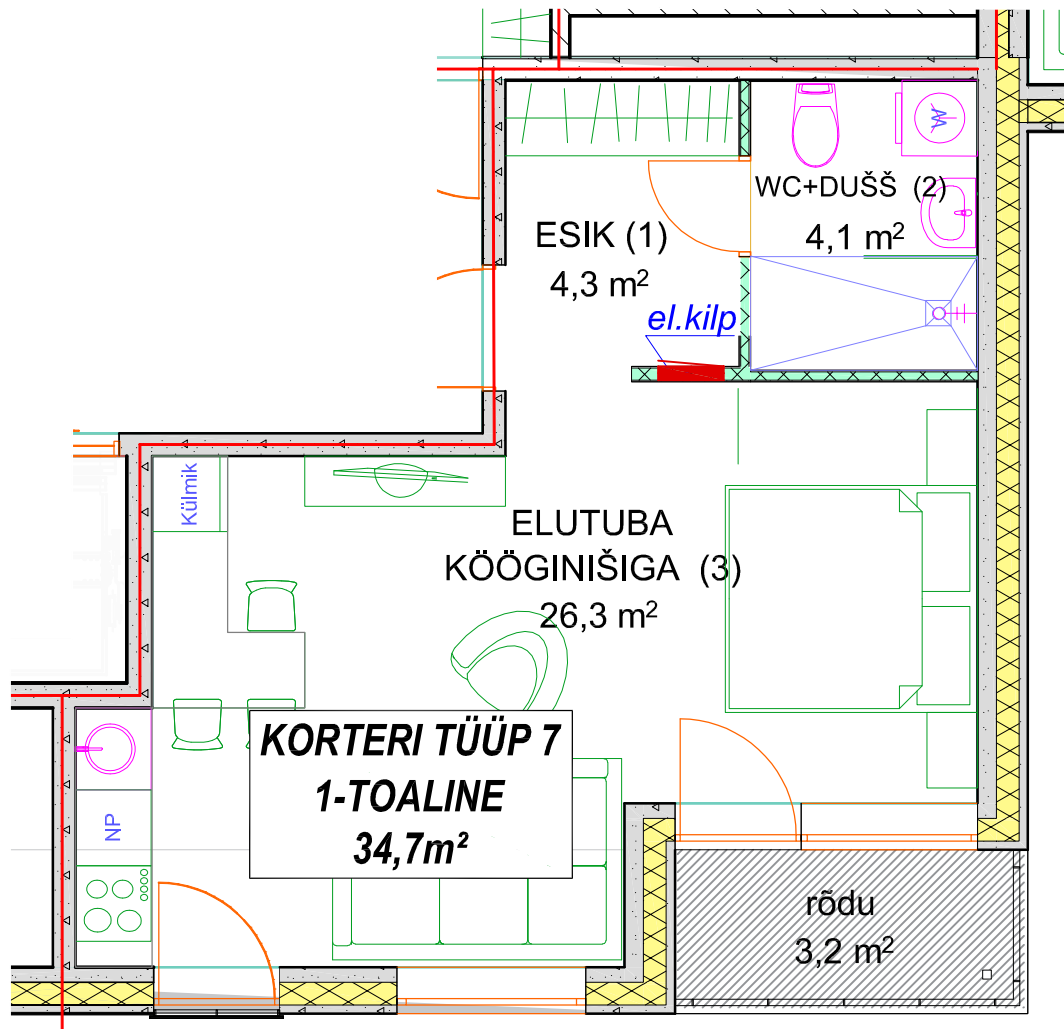

KORTERI TÜÜP 7

KORTERID 34; 38; 42; 46; 50; 54; 58; 62

KORTERI TÜÜP	NUMBER PLaanil	RUUMI NIMETUS	PIND, m ²	KORTERI KOGUPIND m ²
7	1	ESIK	4,3	34,7
	2	WC + DUŠŠ	4,1	
	3	ELUTUBA KÖÖGINIŠIGA	26,3	
		RÕDU	3,2	