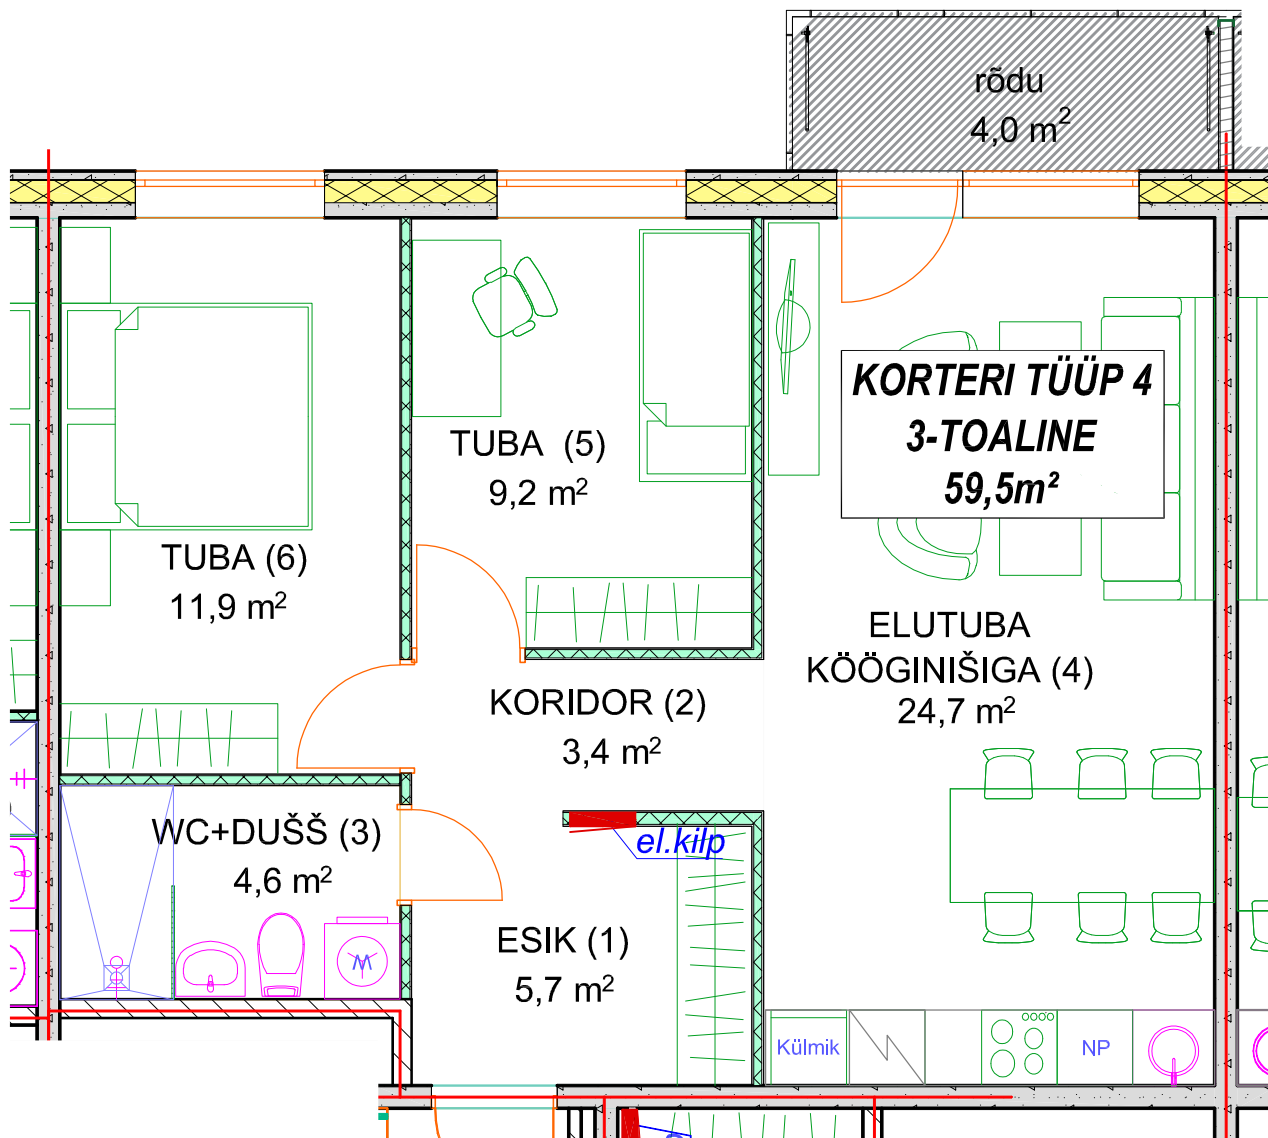

KORTERI TÜÜP 4

KORTERID

1; 5; 9; 13; 17; 21; 25; 29

65; 69; 73; 77; 81; 85

KORTERI TÜÜP	NUMBER PLAANIL	RUUMI NIMETUS	PIND, m ²	KORTERI KOGUPIND m ²
4	1	ESIK	5,7	59,5
	2	KORIDOR	3,4	
	3	WC + DUŠŠ	4,6	
	4	ELUTUBA-KÖÖGINIŠ	24,7	
	5	TUBA	9,2	
	6	TUBA	11,9	
		RÕDU	4,0	