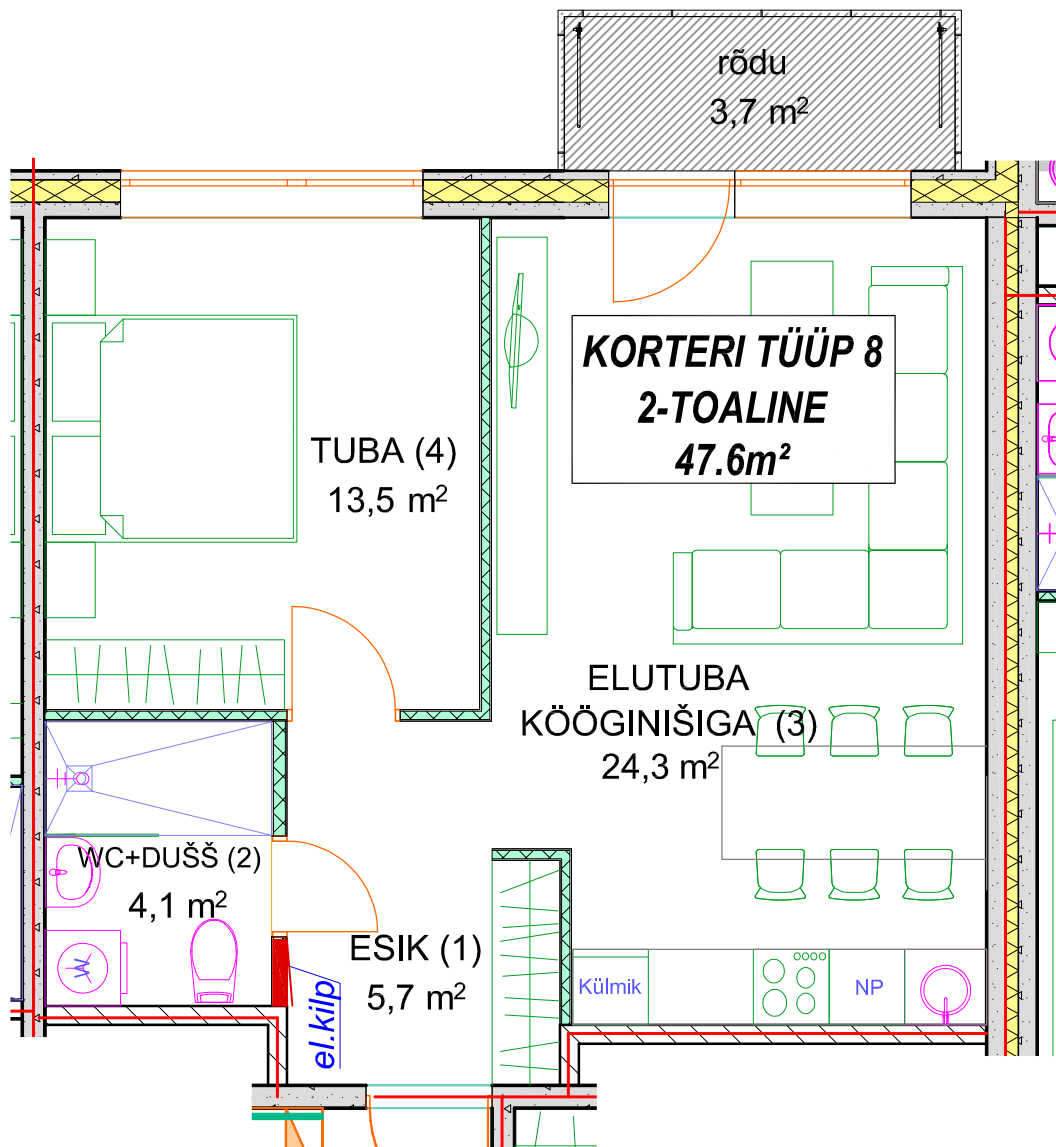

# KORTERI TÜÜP 8

## KORTERID 33; 37; 41; 45; 49; 53; 57; 61

KORTERI TÜÜP	NUMBER PLAANIL	RUUMI NIMETUS	PIND, m <sup>2</sup>	KORTERI KOGUPIND m <sup>2</sup>
<b>8</b>	1	ESIK	5,7	<b>47,6</b>
	2	WC + DUŠŠ	4,1	
	3	ELUTUBA-KÖÖGINIŠŠ	24,3	
	4	TUBA	13,5	
		RÕDU	3,7	