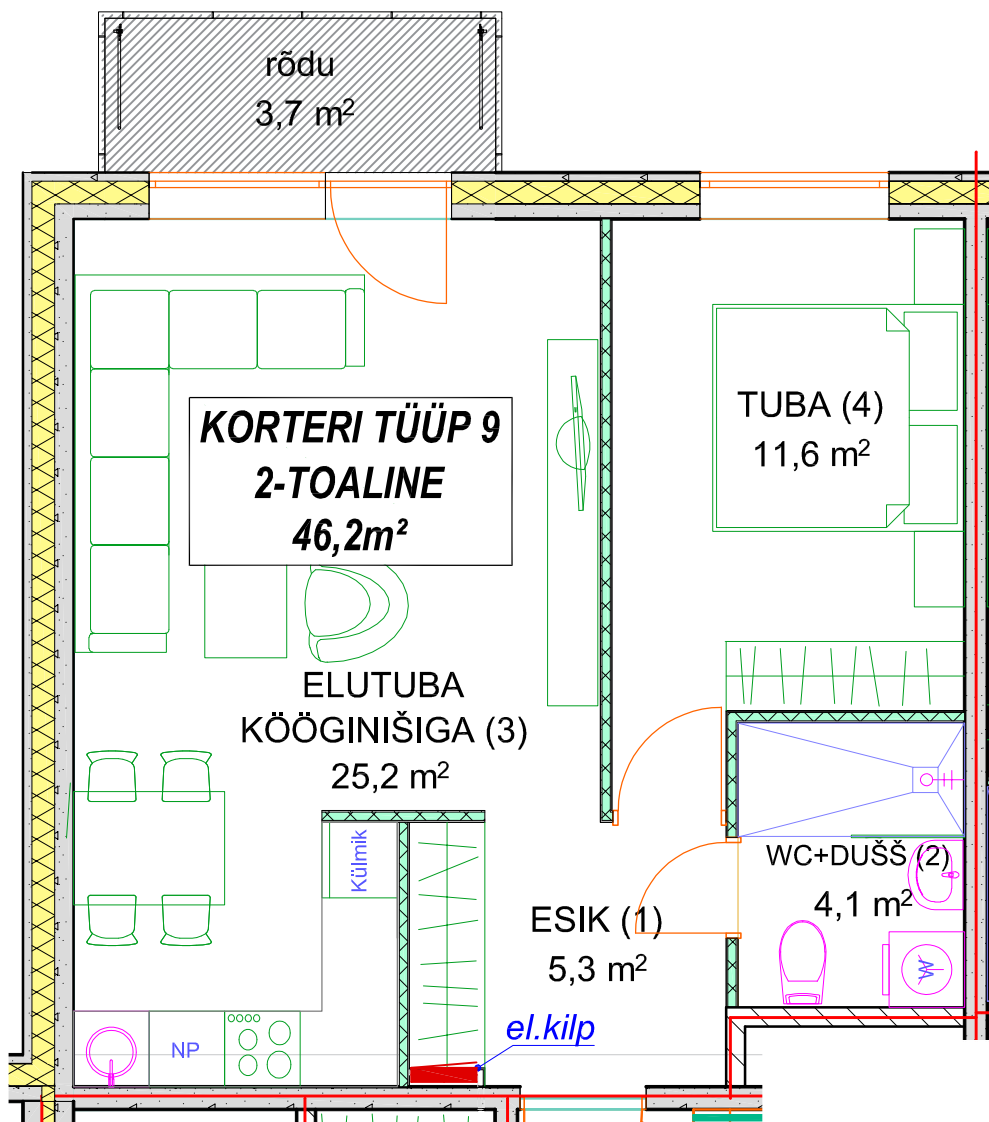

KORTERI TÜÜP 9

KORTERID 68, 72, 76, 80, 84, 88

KORTERI TÜÜP	NUMBER PLAANIL	RUUMI NIMETUS	PIND, m ²	KORTERI KOGUPIND m ²
9	1	ESIK	5,3	46,2
	2	WC + DUŠŠ	4,1	
	3	ELUTUBA KÖÖGINIŠIGA	25,2	
	4	TUBA	11,6	
		RÕDU	3,7	