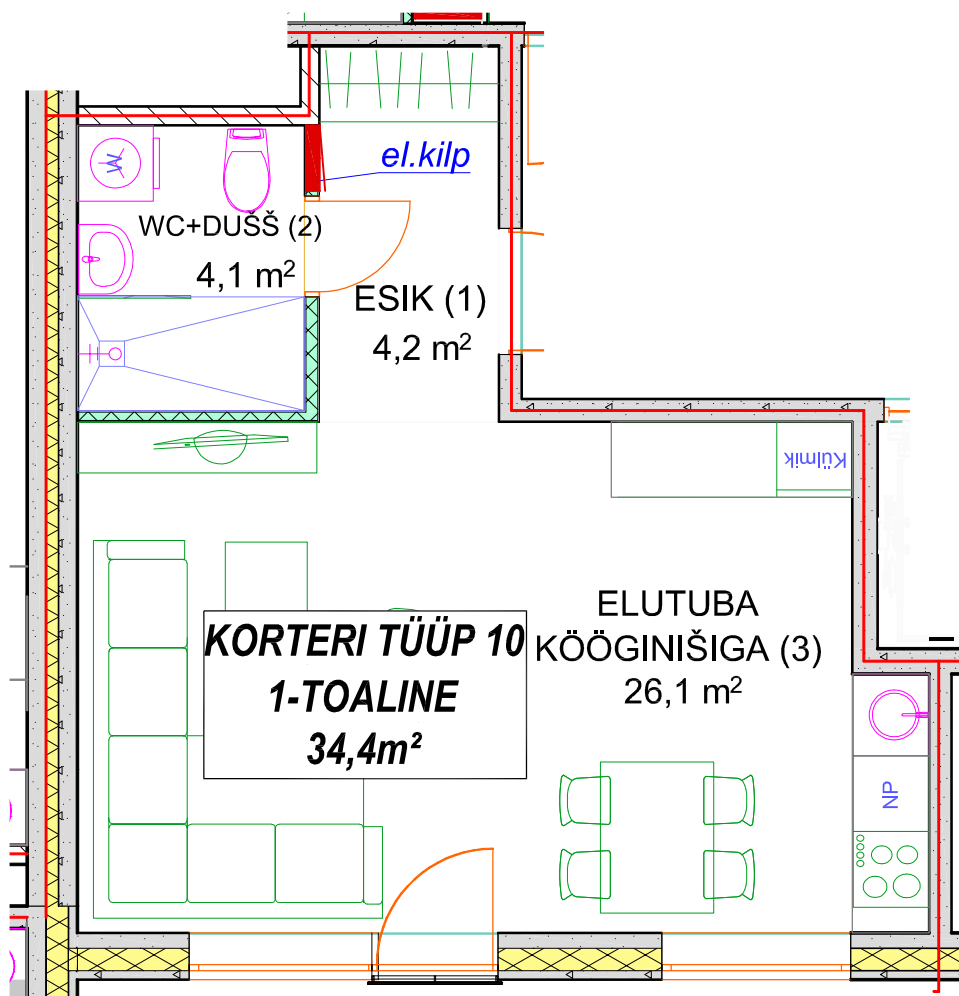

# KORTERI TÜÜP 10

## KORTERID 67, 71, 75, 79, 83, 87

KORTERI TÜÜP	NUMBER PLAANIL	RUUMI NIMETUS	PIND, m <sup>2</sup>	KORTERI KOGUPIND m <sup>2</sup>
<b>10</b>	1	ESIK	4,2	<b>34,4</b>
	2	WC + DUSŠ	4,1	
	3	ELUTUBA KÖÖGINIŠIGA	26,1	