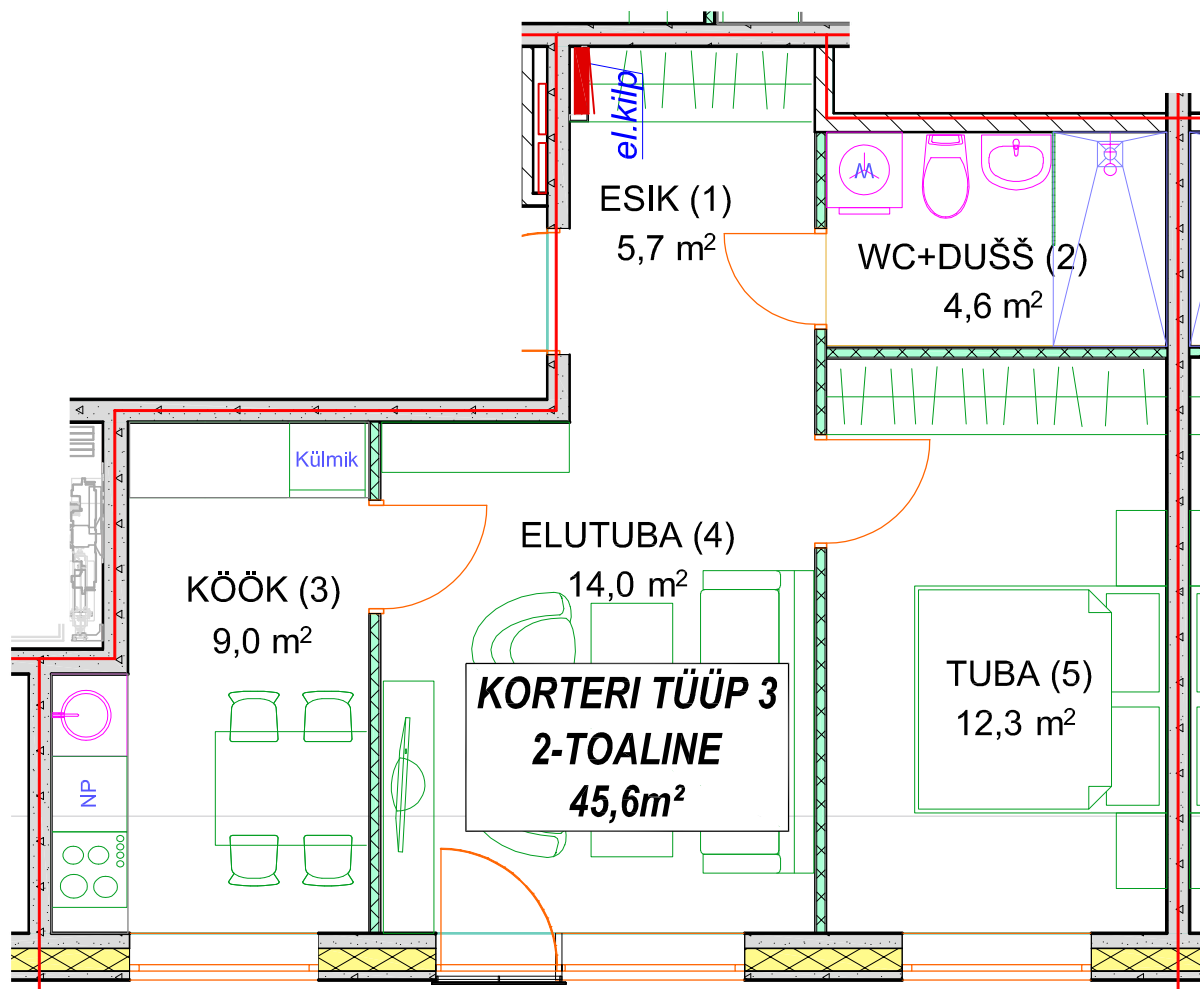

KORTERI TÜÜP 3

KORTERID 2; 6; 10; 14; 18; 22; 26; 30 /
66; 70; 74; 78; 82; 86

KORTERI TÜÜP	NUMBER PLAANIL	RUUMI NIMETUS	PIND, m ²	KORTERI KOGUPIND m ²
3	1	ESIK	5,7	45,6
	2	WC + DUŠŠ	4,6	
	3	KÖÖK	9,0	
	4	ELUTUBA	14,0	
	5	TUBA	12,3	