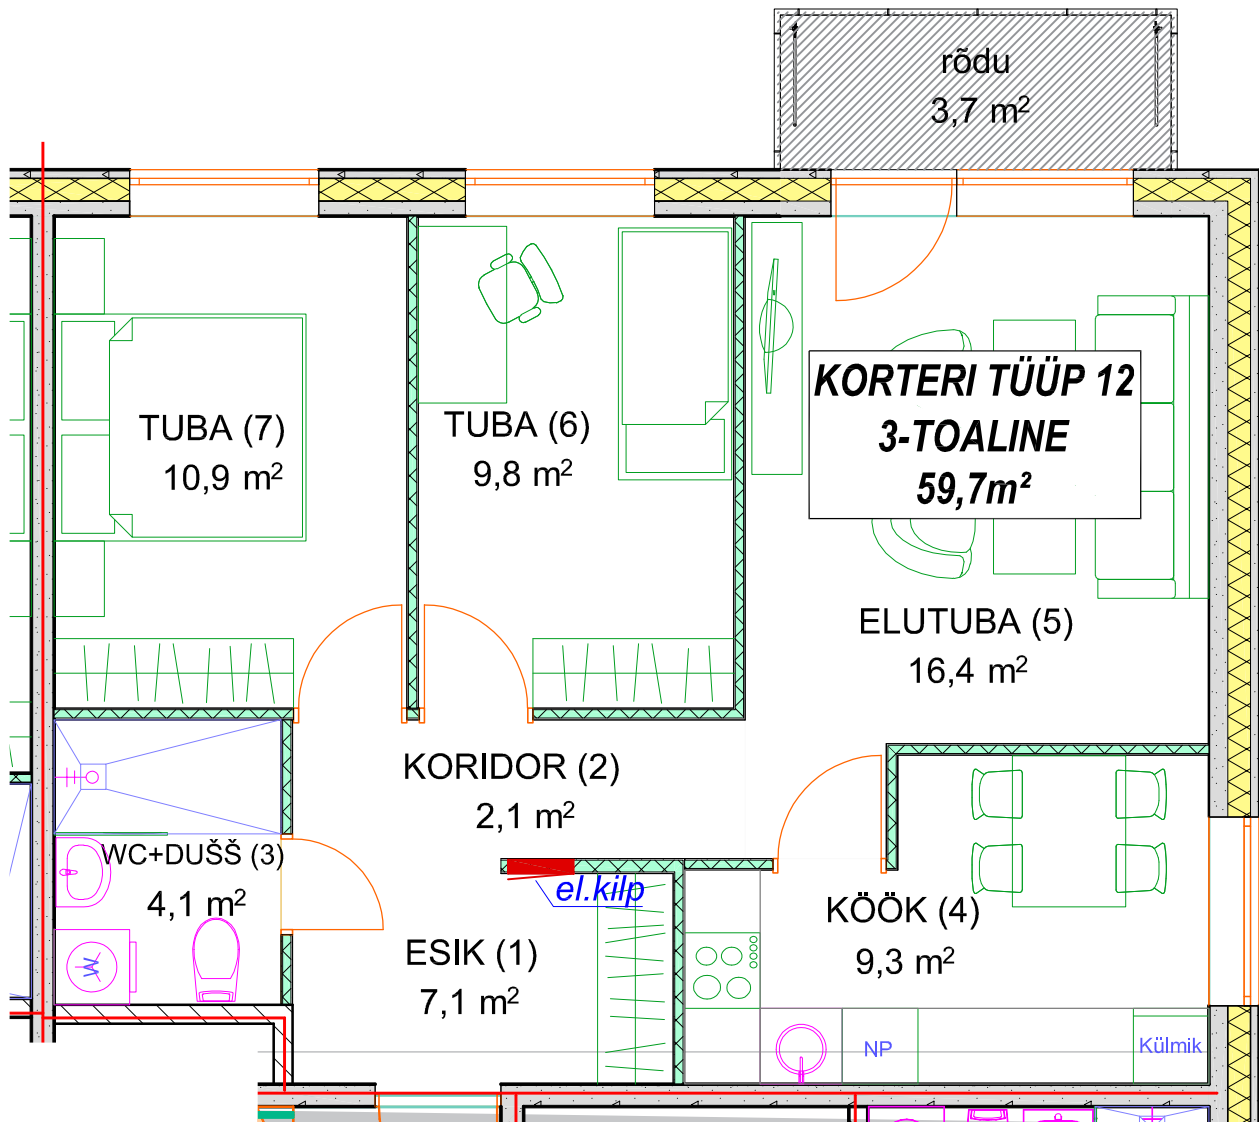

KORTERI TÜÜP 12

KORTERID 89; 93; 97; 101; 105; 109

KORTERI TÜÜP	NUMBER PLAANIL	RUUMI NIMETUS	PIND, m ²	KORTERI KOGUPIND m ²
12	1	ESIK	7,1	59,7
	2	KORIDOR	2,1	
	3	WC + DUŠŠ	4,1	
	4	KÖÖK	9,3	
	5	ELUTUBA	16,4	
	6	TUBA	9,8	
	7	TUBA	10,9	
		RÖDU	3,7	