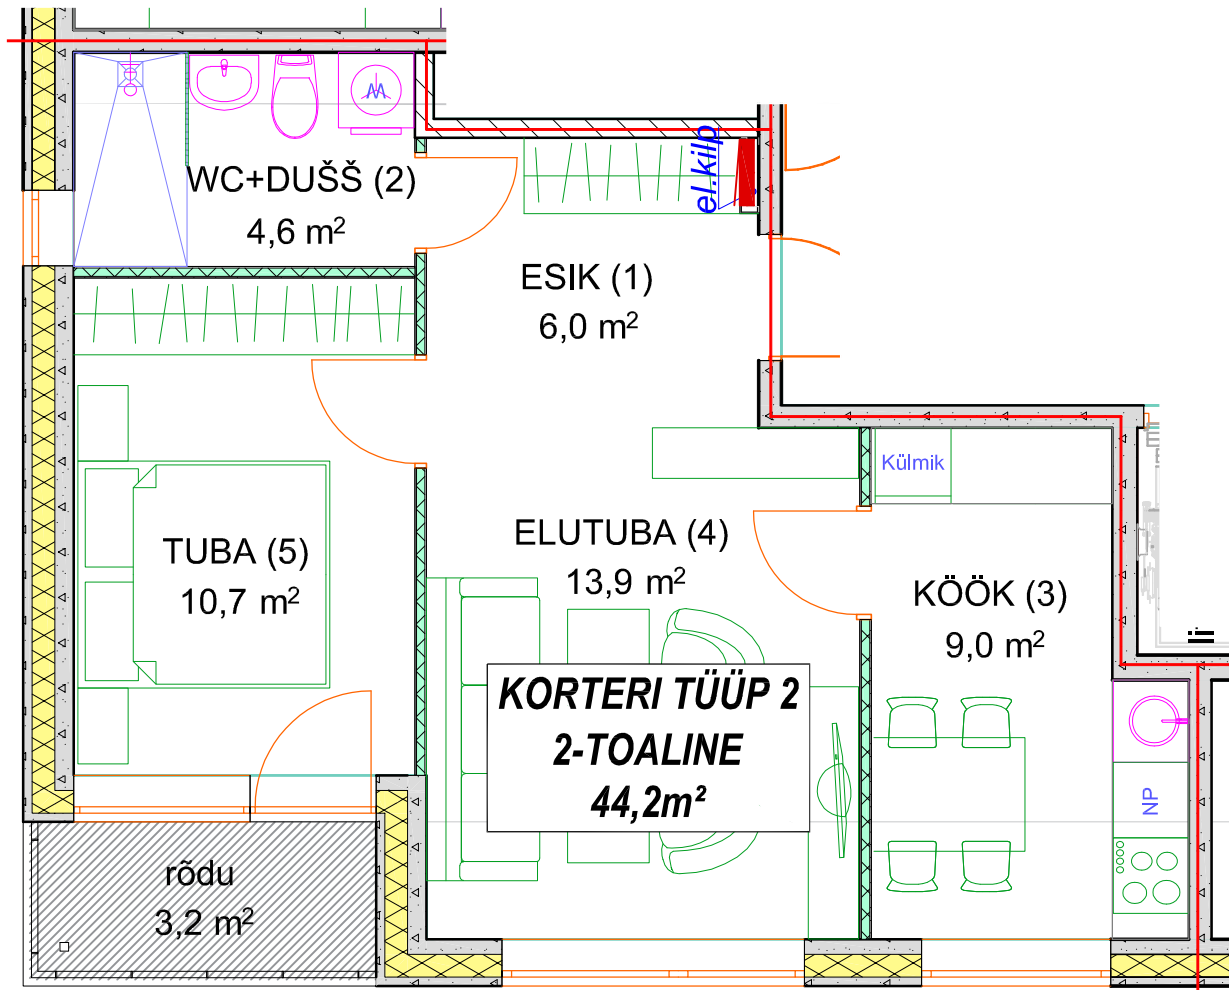

KORTERI TÜÜP 2

KORTERID 3; 7; 11; 15; 19; 23; 27; 31

KORTERI TÜÜP	NUMBER PLAANIL	RUUMI NIMETUS	PIND, m ²	KORTERI KOGUPIND m ²
2	1	ESIK	6,0	44,2
	2	WC + DUŠŠ	4,6	
	3	KÖÖK	9,0	
	4	ELUTUBA	13,9	
	5	TUBA	10,7	
		RÕDU	3,2	