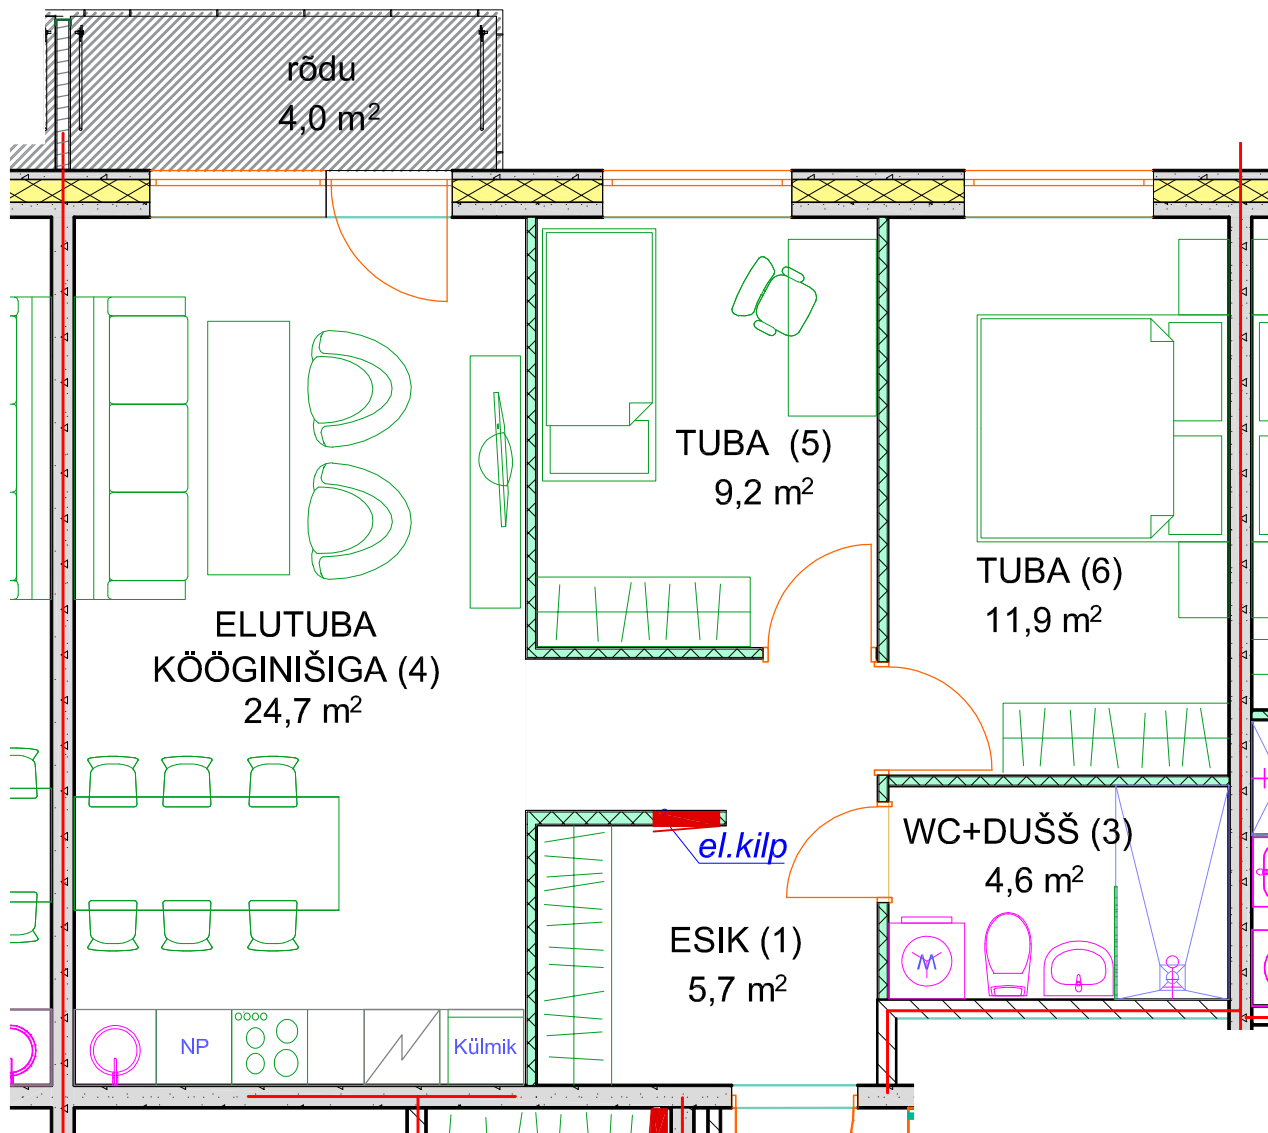

KORTERI TÜÜP 5

KORTERID

36; 40; 44; 48; 52; 56; 60; 64
92; 96; 100; 104; 108; 112

KORTERI TÜÜP	NUMBER PLAANIL	RUUMI NIMETUS	PIND, m ²	KORTERI KOGUPIND m ²
5	1	ESIK	5,7	59,5
	2	KORIDOR	3,4	
	3	WC + DUŠŠ	4,6	
	4	ELUTUBA-KÖÖGINIŠ	24,7	
	5	TUBA	9,2	
	6	TUBA	11,9	
		RÕDU	4,0	