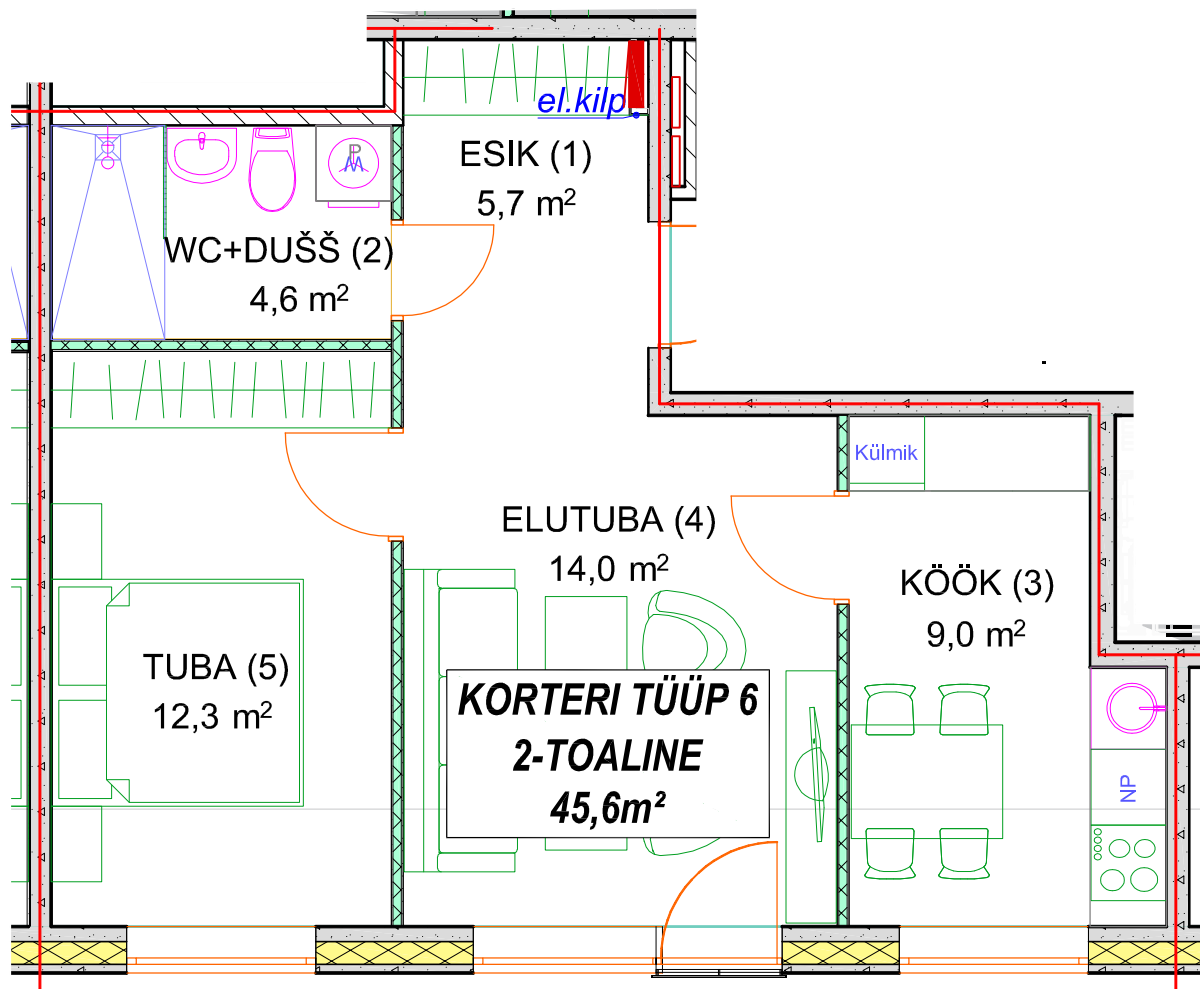

KORTERI TÜÜP 6

KORTERID 35; 39; 43; 47; 51; 55; 59; 63

91; 95; 99; 103; 107; 111

KORTERI TÜÜP	NUMBER PLAANIL	RUUMI NIMETUS	PIND, m ²	KORTERI KOGUPIND m ²
6	1	ESIK	5,7	45,6
	2	WC + DUŠŠ	4,6	
	3	KÖÖK	9,0	
	4	ELUTUBA	14,0	
	5	TUBA	12,3	